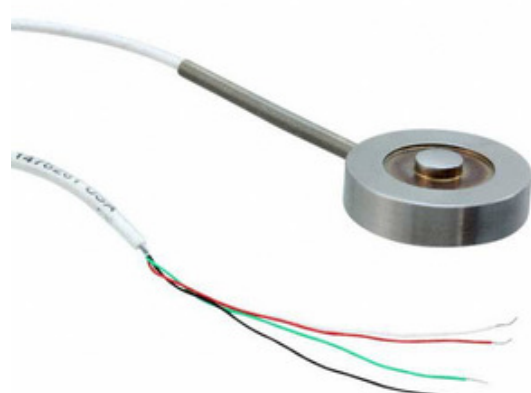

Honeywell
Honeywell Sensing and Productivity Solutions
060-0238-07

Številka dela:

060-0238-07

Proizvajalec / znamka:

Honeywell Sensing and Productivity Solutions

Opis izdelka

SENSOR FORCE LOAD CELL 1000LBS

Podatkovni listi:

DHL/Fedex/TNT/UPS/EMS

ZAHTEVA ZA PONUDBO
Productivity Solutions

Slika je lahko reprezentativna. Oglejte si specifikacije za podrobnosti izdelka.

Specifikacije 060-0238-07

ŠTEVILKA DELA	060-0238-07
PROIZVAJALEC	Honeywell Sensing and Productivity Solutions
OPIS	SENSOR FORCE LOAD CELL 1000LBS
STATUS SVOBODNEGA STATUSA / ROHS	Skladen brez svinca / RoHS
KOLIČINA NA VOLJO	174 pcs
PODATKOVNI LIST	 060-0238-07.pdf
NAPETOST - OSKRBA	10V
SERIJA	Model 53
TIP SENZORJA	Load Cell
IZHOD	Voltage
DRUGA IMENA	480-6069 AL131CV,1A,2U,6E,15C
DELOVNA TEMPERATURA	-54°C to 121°C
OPERATIVNA SILA	453.59kgf (1000lbs)
RAVEN OBČUTLJIVOSTI NA VLAGO (MSL)	1 (Unlimited)
STATUS SVOBODNEGA STATUSA / ROHS	Lead free / RoHS Compliant
NATANČEN OPIS	Load Cell Force Sensor 453.59kgf (1000lbs)
TIP AKTUATORJA	Pushbutton
SLOG / VELIKOST AKTUATORJA	Round, 8.13mm