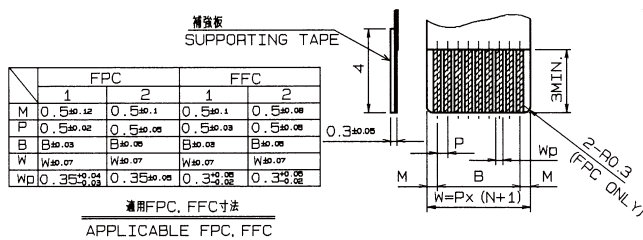

# 6212/6262

**0.5mmピッチ RA SMT 上接点 スライドロック**  
**0.5mmPitch RA SMT Top contact Slide lock**

推奨基板取付寸法 (コネクタ搭載側)  
MOUNTING LAYOUT (CONN. MOUNTING SIDE)

極数 NO. OF POS	A	B	C	D
5	6.8	2.0	8.8	3.1
6	7.3	2.5	9.3	3.6
7	7.8	3.0	9.8	4.1
8	8.3	3.5	10.3	4.6
9	8.8	4.0	10.8	5.1
10	9.3	4.5	11.3	5.6
11	9.8	5.0	11.8	6.1
12	10.3	5.5	12.3	6.6
13	10.8	6.0	12.8	7.1
14	11.3	6.5	13.3	7.6
15	11.8	7.0	13.8	8.1
16	12.3	7.5	14.3	8.6
17	12.8	8.0	14.8	9.1
18	13.3	8.5	15.3	9.6
19	13.8	9.0	15.8	10.1
20	14.3	9.5	16.3	10.6
21	14.8	10.0	16.8	11.1
22	15.3	10.5	17.3	11.6
23	15.8	11.0	17.8	12.1
24	16.3	11.5	18.3	12.6
25	16.8	12.0	18.8	13.1
26	17.3	12.5	19.3	13.6
27	17.8	13.0	19.8	14.1
28	18.3	13.5	20.3	14.6
29	18.8	14.0	20.8	15.1
30	19.3	14.5	21.3	15.6
32	20.3	15.5	22.3	16.6
33	19.8	16.0	22.8	17.1
34	21.3	16.5	23.3	17.6
35	21.8	17.0	23.8	18.1
36	22.3	17.5	24.3	18.6
38	23.3	18.5	25.3	19.6
40	24.3	19.5	26.3	20.6

注文コード ORDERING CODE  
**08 6212 OXX 340 800A+**

**RoHS 対応品**  
RoHS Compliant Product  
スズ銅めっき Sn-Cu Plated

極数 NUMBER OF POSITIONS

注文コード ORDERING CODE  
**08 6262 OXX 340 846+**

**RoHS 対応品**  
RoHS Compliant Product  
金めっき Au Plated