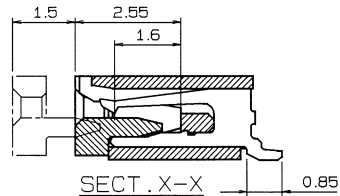

# 6212/6262

**0.5mmピッチ RA SMT 上接点 スライドロック**  
**0.5mmPitch RA SMT Top contact Slide lock**

推奨基板取付寸法 (コネクタ搭載側)  
MOUNTING LAYOUT (CONN. MOUNTING SIDE)

極数 NO. OF POS	A	B	C	D
5	6.8	2.0	8.8	3.1
6	7.3	2.5	9.3	3.6
7	7.8	3.0	9.8	4.1
8	8.3	3.5	10.3	4.6
9	8.8	4.0	10.8	5.1
10	9.3	4.5	11.3	5.6
11	9.8	5.0	11.8	6.1
12	10.3	5.5	12.3	6.6
13	10.8	6.0	12.8	7.1
14	11.3	6.5	13.3	7.6
15	11.8	7.0	13.8	8.1
16	12.3	7.5	14.3	8.6
17	12.8	8.0	14.8	9.1
18	13.3	8.5	15.3	9.6
19	13.8	9.0	15.8	10.1
20	14.3	9.5	16.3	10.6
21	14.8	10.0	16.8	11.1
22	15.3	10.5	17.3	11.6
23	15.8	11.0	17.8	12.1
24	16.3	11.5	18.3	12.6
25	16.8	12.0	18.8	13.1
26	17.3	12.5	19.3	13.6
27	17.8	13.0	19.8	14.1
28	18.3	13.5	20.3	14.6
29	18.8	14.0	20.8	15.1
30	19.3	14.5	21.3	15.6
32	20.3	15.5	22.3	16.6
33	19.8	16.0	22.8	17.1
34	21.3	16.5	23.3	17.6
35	21.8	17.0	23.8	18.1
36	22.3	17.5	24.3	18.6
38	23.3	18.5	25.3	19.6
40	24.3	19.5	26.3	20.6