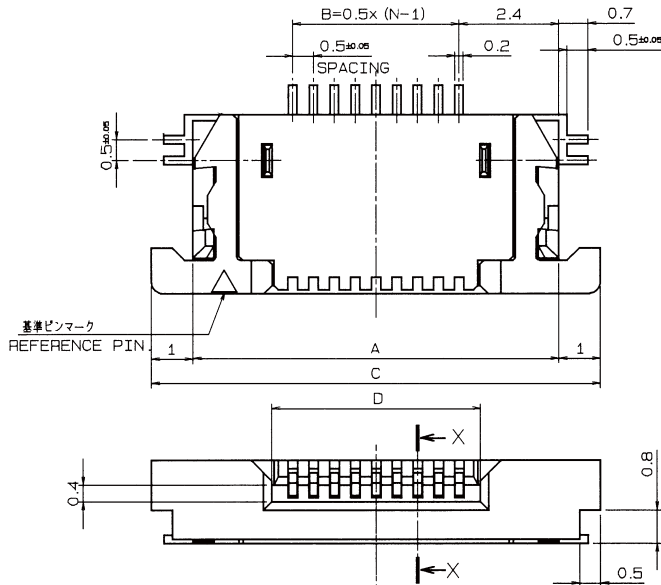

# 6212/6262

**0.5mmピッチ RA SMT 上接点 スライドロック**  
**0.5mmPitch RA SMT Top contact Slide lock**

推奨基板取付寸法 (コネクタ搭載側)  
MOUNTING LAYOUT (CONN. MOUNTING SIDE)

極数 NO. OF POS	A	B	C	D
5	6.8	2.0	8.8	3.1
6	7.3	2.5	9.3	3.6
7	7.8	3.0	9.8	4.1
8	8.3	3.5	10.3	4.6
9	8.8	4.0	10.8	5.1
10	9.3	4.5	11.3	5.6
11	9.8	5.0	11.8	6.1
12	10.3	5.5	12.3	6.6
13	10.8	6.0	12.8	7.1
14	11.3	6.5	13.3	7.6
15	11.8	7.0	13.8	8.1
16	12.3	7.5	14.3	8.6
17	12.8	8.0	14.8	9.1
18	13.3	8.5	15.3	9.6
19	13.8	9.0	15.8	10.1
20	14.3	9.5	16.3	10.6
21	14.8	10.0	16.8	11.1
22	15.3	10.5	17.3	11.6
23	15.8	11.0	17.8	12.1
24	16.3	11.5	18.3	12.6
25	16.8	12.0	18.8	13.1
26	17.3	12.5	19.3	13.6
27	17.8	13.0	19.8	14.1
28	18.3	13.5	20.3	14.6
29	18.8	14.0	20.8	15.1
30	19.3	14.5	21.3	15.6
32	20.3	15.5	22.3	16.6
33	19.8	16.0	22.8	17.1
34	21.3	16.5	23.3	17.6
35	21.8	17.0	23.8	18.1
36	22.3	17.5	24.3	18.6
38	23.3	18.5	25.3	19.6
40	24.3	19.5	26.3	20.6

注文コード ORDERING CODE  
**08 6212 OXX 340 800A+**

**RoHS 対応品**  
RoHS Compliant Product  
スズ銅めっき Sn-Cu Plated

極数 NUMBER OF POSITIONS

注文コード ORDERING CODE  
**08 6262 OXX 340 846+**

**RoHS 対応品**  
RoHS Compliant Product  
金めっき Au Plated