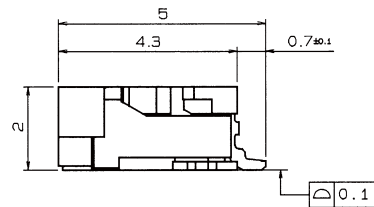

# 6212/6262

**0.5mmピッチ RA SMT 上接点 スライドロック**  
**0.5mmPitch RA SMT Top contact Slide lock**

推奨基板取付寸法 (コネクタ搭載側)  
MOUNTING LAYOUT (CONN. MOUNTING SIDE)

極数 NO. OF POS	A	B	C	D
5	6.8	2.0	8.8	3.1
6	7.3	2.5	9.3	3.6
7	7.8	3.0	9.8	4.1
8	8.3	3.5	10.3	4.6
9	8.8	4.0	10.8	5.1
10	9.3	4.5	11.3	5.6
11	9.8	5.0	11.8	6.1
12	10.3	5.5	12.3	6.6
13	10.8	6.0	12.8	7.1
14	11.3	6.5	13.3	7.6
15	11.8	7.0	13.8	8.1
16	12.3	7.5	14.3	8.6
17	12.8	8.0	14.8	9.1
18	13.3	8.5	15.3	9.6
19	13.8	9.0	15.8	10.1
20	14.3	9.5	16.3	10.6
21	14.8	10.0	16.8	11.1
22	15.3	10.5	17.3	11.6
23	15.8	11.0	17.8	12.1
24	16.3	11.5	18.3	12.6
25	16.8	12.0	18.8	13.1
26	17.3	12.5	19.3	13.6
27	17.8	13.0	19.8	14.1
28	18.3	13.5	20.3	14.6
29	18.8	14.0	20.8	15.1
30	19.3	14.5	21.3	15.6
32	20.3	15.5	22.3	16.6
33	19.8	16.0	22.8	17.1
34	21.3	16.5	23.3	17.6
35	21.8	17.0	23.8	18.1
36	22.3	17.5	24.3	18.6
38	23.3	18.5	25.3	19.6
40	24.3	19.5	26.3	20.6