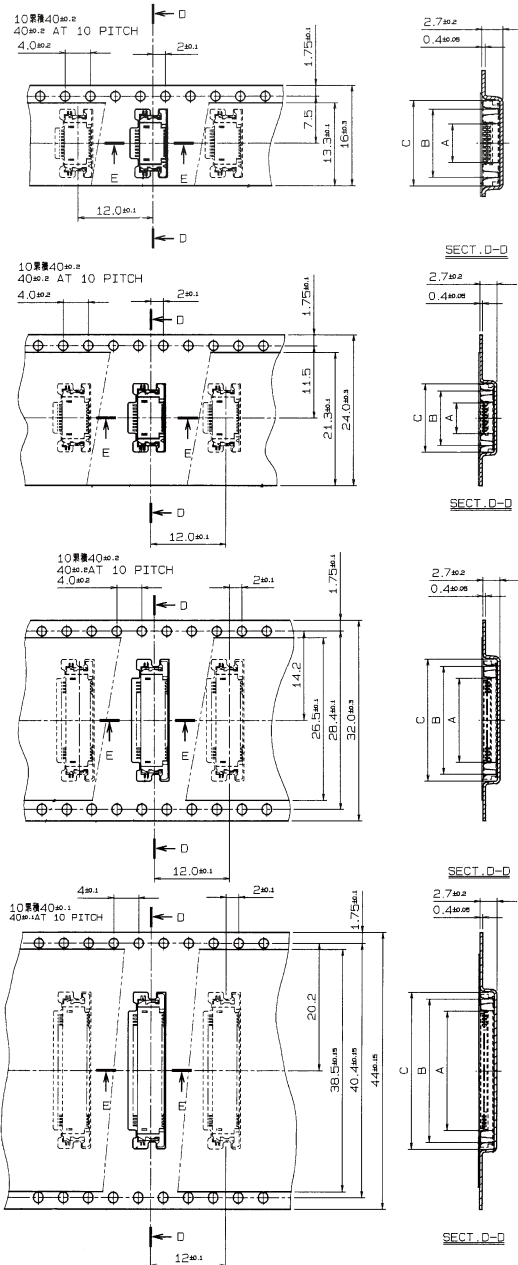

**0.5mm Pitch
SERIES**

6212/6262

エンボス梱包品
Tape and Reel Package

極数 NO. OF POS.	A	B	C
5	3.4	7.2	9.4
6	3.9	7.7	9.9

極数 NO. OF POS.	A	B	C
7	4.4	8.2	10.4
8	4.9	8.7	10.9
9	5.4	9.2	11.4
10	5.9	9.7	11.9
11	6.4	10.2	12.4
12	6.9	10.7	12.9
13	7.4	11.2	13.4
14	7.9	11.7	13.9
15	8.4	12.2	14.4
16	8.9	12.7	14.9
17	9.4	13.2	15.4
18	9.9	13.7	15.9
19	10.4	14.2	16.4
20	10.9	14.7	16.9
21	11.4	15.2	17.4
22	11.9	15.7	17.9
23	12.4	16.2	18.4
24	12.9	16.7	18.9

極数 NO. OF POS.	A	B	C
25	13.4	17.2	19.4
26	13.9	17.7	19.9
27	14.4	18.2	20.4
28	14.9	18.7	20.9
29	15.4	19.2	21.4
30	15.9	19.7	21.9

極数 NO. OF POS.	A	B	C
32	16.9	20.7	22.9
33	17.4	21.2	23.4
34	17.9	21.7	23.9
35	18.4	22.2	24.4
36	18.9	22.7	24.9
38	19.9	23.7	25.9
40	20.9	24.7	26.9

注文コード ORDERING CODE
08 6212 OXX 340 800A+

RoHS 対応品
RoHS Compliant Product

スズ銅めっき Sn-Cu Plated

極数 NUMBER OF POSITIONS

注文コード ORDERING CODE
08 6262 OXX 340 846+

RoHS 対応品
RoHS Compliant Product

金めっき Au Plated

極数 NUMBER OF POSITIONS

生産対応可能極数については、営業部にご確認願います。

Feel free to contact our sales department for available numbers of positions.

梱包数量 2000個/リール
PACKING QUANTITY : 2000/Reel