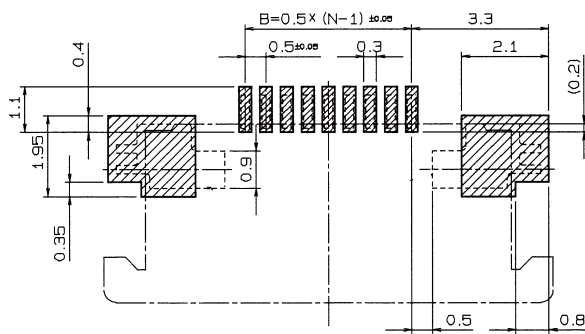

# 6212/6262

**0.5mmピッチ RA SMT 上接点 スライドロック**  
**0.5mmPitch RA SMT Top contact Slide lock**

推奨基板取付寸法 (コネクタ搭載側)  
MOUNTING LAYOUT (CONN. MOUNTING SIDE)

極数 NO. OF POS	A	B	C	D
5	6.8	2.0	8.8	3.1
6	7.3	2.5	9.3	3.6
7	7.8	3.0	9.8	4.1
8	8.3	3.5	10.3	4.6
9	8.8	4.0	10.8	5.1
10	9.3	4.5	11.3	5.6
11	9.8	5.0	11.8	6.1
12	10.3	5.5	12.3	6.6
13	10.8	6.0	12.8	7.1
14	11.3	6.5	13.3	7.6
15	11.8	7.0	13.8	8.1
16	12.3	7.5	14.3	8.6
17	12.8	8.0	14.8	9.1
18	13.3	8.5	15.3	9.6
19	13.8	9.0	15.8	10.1
20	14.3	9.5	16.3	10.6
21	14.8	10.0	16.8	11.1
22	15.3	10.5	17.3	11.6
23	15.8	11.0	17.8	12.1
24	16.3	11.5	18.3	12.6
25	16.8	12.0	18.8	13.1
26	17.3	12.5	19.3	13.6
27	17.8	13.0	19.8	14.1
28	18.3	13.5	20.3	14.6
29	18.8	14.0	20.8	15.1
30	19.3	14.5	21.3	15.6
32	20.3	15.5	22.3	16.6
33	19.8	16.0	22.8	17.1
34	21.3	16.5	23.3	17.6
35	21.8	17.0	23.8	18.1
36	22.3	17.5	24.3	18.6
38	23.3	18.5	25.3	19.6
40	24.3	19.5	26.3	20.6

注文コード ORDERING CODE  
**08 6212 OXX 340 800A+**

**RoHS 対応品**  
RoHS Compliant Product  
スズ銅めっき Sn-Cu Plated

極数 NUMBER OF POSITIONS

注文コード ORDERING CODE  
**08 6262 OXX 340 846+**

**RoHS 対応品**  
RoHS Compliant Product  
金めっき Au Plated